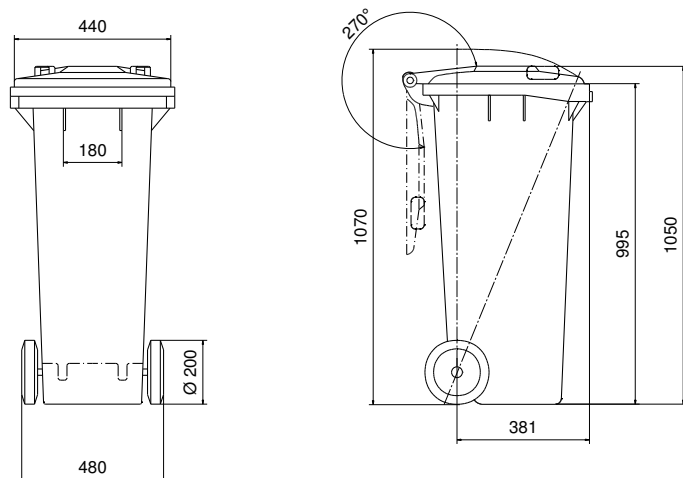

140 LITER

WEBER GMBH

Denne 2-hjulede affaldsbeholder er produceret i højkvalitets og højdensitets polyethylene (HDPE). Den glatte overflade på affaldsbeholderens inder- og yderside gør den nem at rengøre. Alle beholders dele er genanvendelige. Produceret i Europa.

MÅL

Bredde 480 mm
Højde 1050 mm
Dybde 550 mm

Mindre afvigelser i forhold til mål kan forekomme.

MATERIALER

Støbt af højkvalitets og højdensitets polyethylen (HDPE)
Resistent overfor UV-stråler, frost, varme og kemikalier
Metaldele af korrosionsbeskyttet stål
Indeholder 80 % genanvendt plast ved grå beholdere
Alle dele er genanvendelige