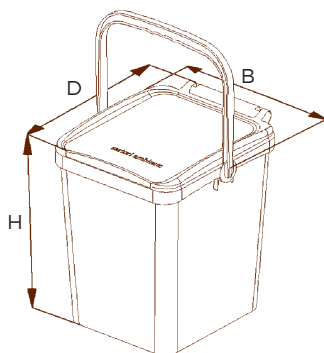

AFFALDSBEHOLDER

URBA

20-25 LITER

Urba beholderen er en ergonomisk designet affaldsbeholder, som kan benyttes enten indendørs eller udendørs.

Beholderne kan stables eller hænges op.

MÅL

Bredde	295 mm
Dybde	340 mm
Højde	353/395/350 mm
Volumen.....	20/23/25 liter

Mindre afvigelser kan forekomme.

TEKNISKE KENDETEGN

- ✓ Produceret i EU
- ✓ Standard farver: Grøn, brun, blå og gul
- ✓ Fremstillet af 100 % genanvendt PP
- ✓ Tætsiddende hængslet låg
- ✓ Aftageligt låg for nem rengøring
- ✓ Fordybninger i låg på front til let åbning
- ✓ Ved ønske om prægning, spørg for muligheder
- ✓ Ekstra bred åbning til ifyldning fra fx middagstallerkener
- ✓ Mulighed for ophængning på låge eller væg
- ✓ Nedsænkede hængsler for optimal isætning af poser
- ✓ Afrundede hjørner for bedre fastgørelse af poser
- ✓ Glat indvendig for nem rengøring
- ✓ Tåler vask i opvaskemaskine
- ✓ Håndtaget kan bruges som lågholder
- ✓ Låget lukker når håndtaget sidder på fronten af køkkenspenden
- ✓ Kan stables