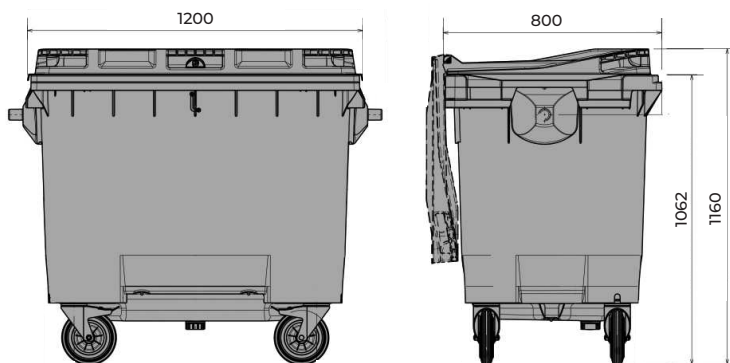

660 LITER

CRAEMER GMBH

Denne 4-hjulede affaldsbeholder har en solid og holdbar konstruktion, hvor de mest udsatte steder er ekstra forstærket for at sikre en lang levetid. Alle beholderens dele er genanvendelige. Produceret i Europa af Craemer GmbH.

MÅL

Bredde 1200 mm
Højde 1160 mm
Dybde 800 mm

Mindre afvigelser i forhold til mål kan forekomme.

MATERIALER

Støbt af høj kvalitets og højdensitets polyethylen (HDPE)
Resistent overfor UV-stråler, frost, varme og kemikalier
Metaldele af korrosionsbeskyttet stål
Kan indeholde genbrugsplast
Alle dele er genanvendelige