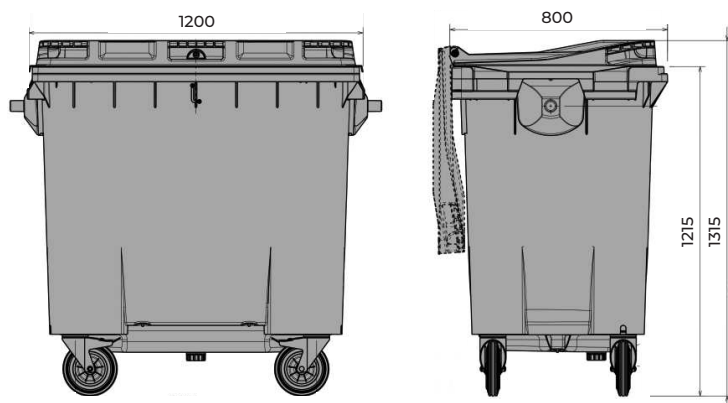

770 LITER

CRAEMER GMBH

Denne 4-hjulede affaldsbeholder har en solid og holdbar konstruktion, hvor de mest udsatte steder er ekstra forstærket for at sikre en lang levetid. Alle beholderens dele er genanvendelige. Produceret i Europa af Craemer GmbH.

MÅL

Bredde 1200 mm
Højde 1315 mm
Dybde 800 mm

Mindre afvigelser i forhold til mål kan forekomme.

MATERIALER

Støbt af højkvalitets og højdensitets polyethylen (HDPE)
Resistent overfor UV-stråler, frost, varme og kemikalier
Metaldele af korrosionsbeskyttet stål
Kan indeholde genbrugsplast
Alle dele er genanvendelige