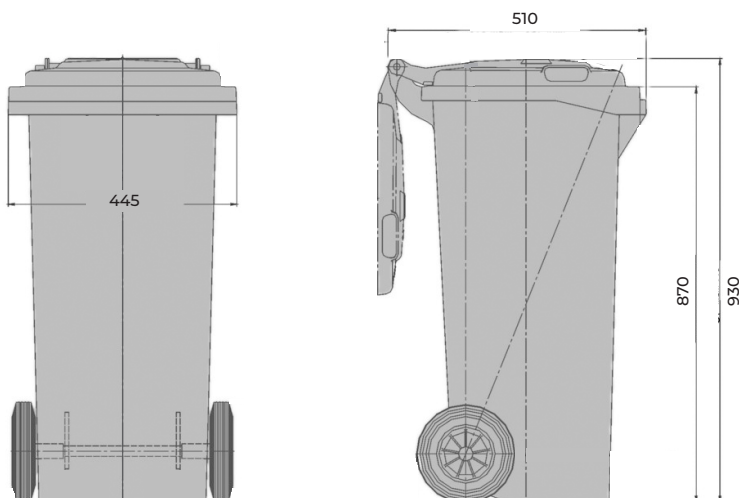

80 LITER

CRAEMER GMBH

Denne 2-hjulede affaldsbeholder har en solid og holdbar konstruktion, hvor de mest udsatte steder er ekstra forstærket for at sikre en lang levetid. Alle beholderens dele er genanvendelige. Produceret i Europa af Craemer GmbH.

MÅL

Bredde 445 mm
Højde 930 mm
Dybde 510 mm

Mindre afvigelser i forhold til mål kan forekomme.

MATERIALER

Støbt af høj kvalitets og højdensitets polyethylen (HDPE)
Resistent overfor UV-stråler, frost, varme og kemikalier
Metaldele af korrosionsbeskyttet stål
Kan indeholde genbrugsplast
Alle dele er genanvendelige