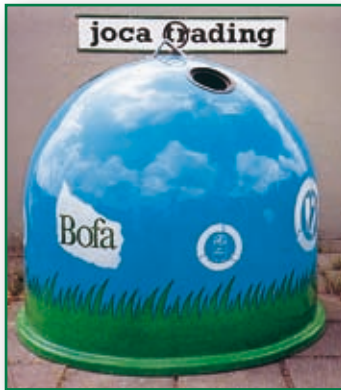

Eksempler på indstøbning

Gør affaldssortering til en ren fornøjelse