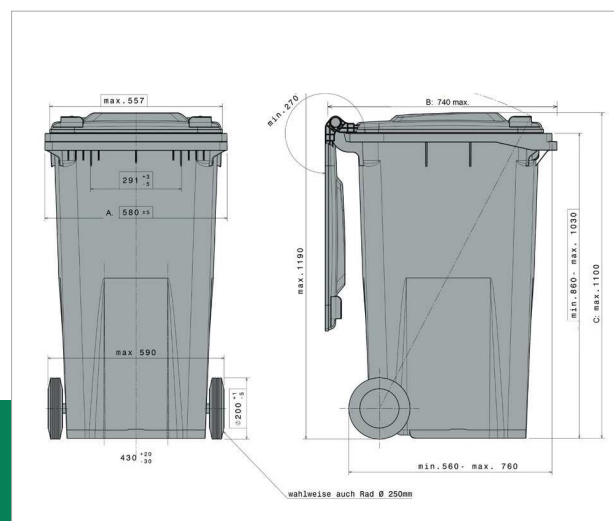

MGBNEO

240 LTR. MED LÅG-I-LÅG

Med låg-i-låg er det nemt at betjene beholderen fra alle sider. Med låg-i-låg kan låget altid åbnes ud mod brugeren, og når beholderen står med front mod en mur, kan renovationsarbejderen betjene beholderen uden først at skulle vende beholderen.

Låg-i-låg løsningen er forsynet med en drejbar lukkemekanisme, der kan låse/åbne låget.

FAKTA OG FORDELE

- ✓ Produceret i EU af Craemer GmbH
- ✓ Piktogrammet viser, hvornår låget er låst
- ✓ Lever op til EN 840 kravene
- ✓ Støbt af høj-kvalitets polyethylen
- ✓ UV-beständig
- ✓ Metaldele er af galvaniseret stål
- ✓ Alle beholderens dele er genanvendelige
- ✓ Refleksbånd
- ✓ Forskellige låse
- ✓ Hjul Ø 250 mm
- ✓ Skillevæg

MÅL

Beholderkrop bredde **580 mm**
 Beholderkrop dybde **740 mm**
 Beholderkrop højde **1100 mm**

Låg **540 x 620 mm**

Vægt med låg, hjul og skillevæg .. **ca. 14,5 kg**