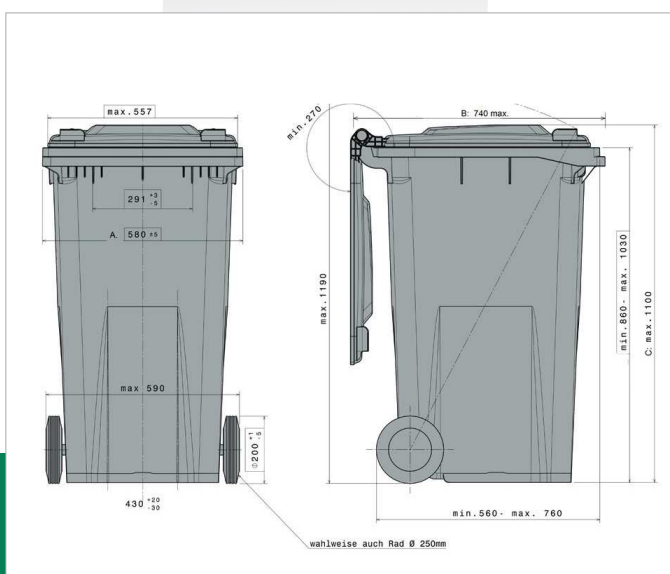

## 240 LTR, 2 RUM

Den 2-hjulede affaldsbeholder er velegnet til indsamling af alle gængse affaldsfraktioner i husstanden. Beholderen kan med en skillevæg deles i to, så der kan indsamles flere affaldsfraktioner i samme beholder.

### MÅL

Beholderkrop bredde ..... **580 mm**  
 Beholderkrop dybde ..... **740 mm**  
 Beholderkrop højde ..... **1100 mm**

Låg ..... **560 x 620 mm**

Vægt med låg, hjul og skillevæg .. **ca. 13,5 kg**