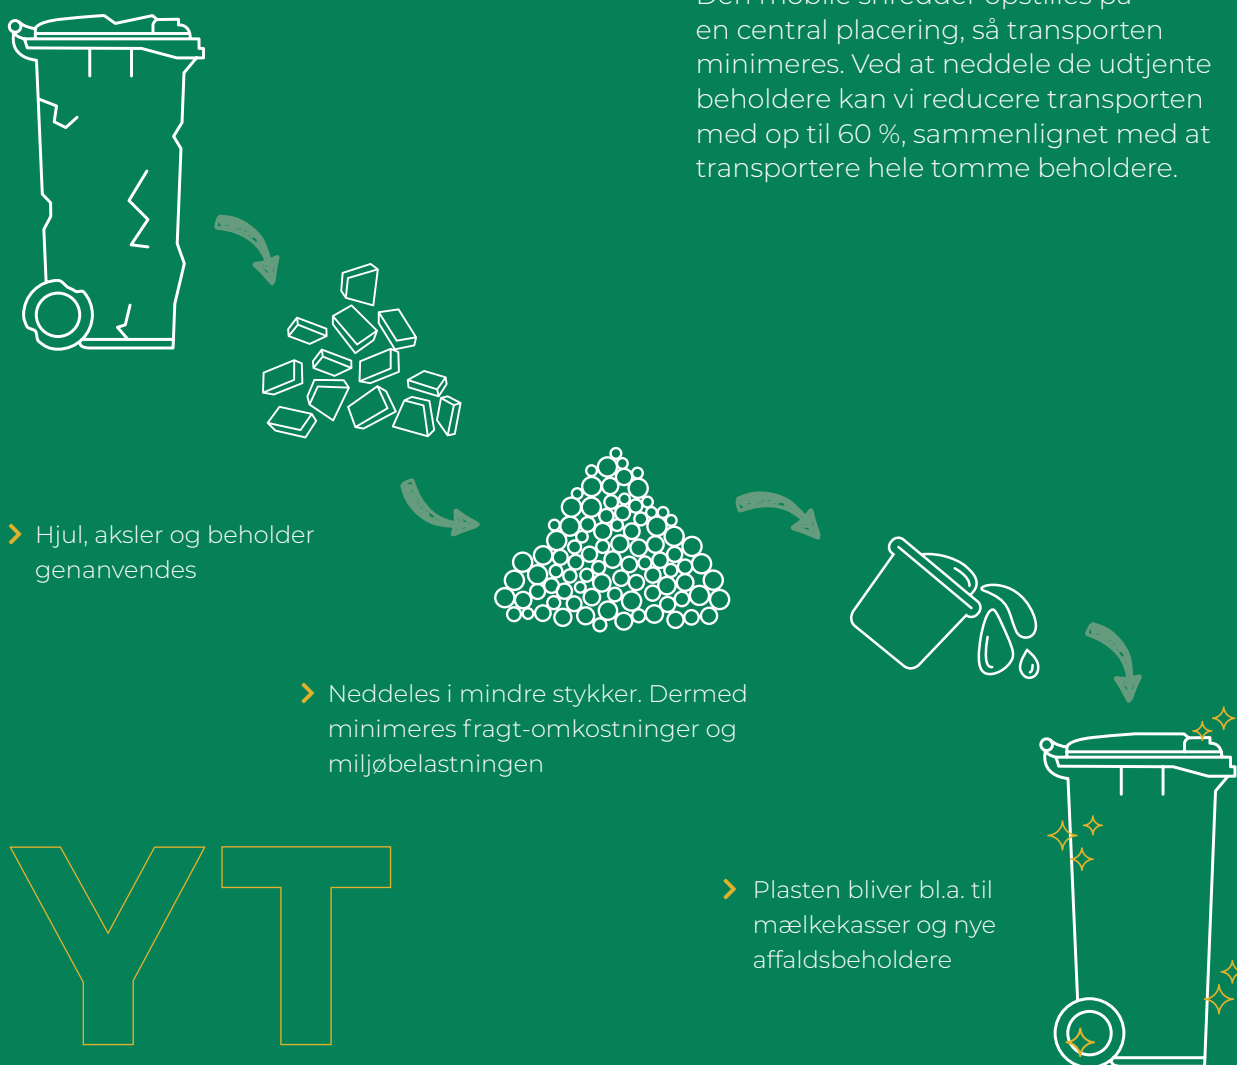

# NYT LIV TIL UDTJENTE AFFALDSBEHOLDERE

**Som de eneste i Danmark har joca sin egen mobile neddele, der omdanner udtjente affaldsbeholdere til mindre plaststykker, som herefter sendes til videre genanvendelse.**

Med vores mobile neddele tager vi et ansvar og gør det nemt for vores kunder at agere miljøvenligt. Ved at genanvende materialerne holder vi dem i et lukket kredsløb, hvor udtjent plast kan benyttes i nye produkter - vi giver de gamle affaldsbeholdere nyt liv.

## 99 % genanvendes

Ved at neddele beholderne kan ca. 99 % af plasten genanvendes og få nyt liv i fx affaldsbeholdere eller mælkekasser.

Genanvendelsen af beholderne sikres gennem tæt samarbejde med lokale genanvendelsesvirksomheder, som fx Aage Vestergaard Larsen i Mariager, der oparbejder den knuste plast til en ny plast-råvare.

## Opstilles centralt

Den mobile shredder opstilles på en central placering, så transporten minimeres. Ved at neddele de udtjente beholdere kan vi reducere transporten med op til 60 %, sammenlignet med at transportere hele tomme beholdere.