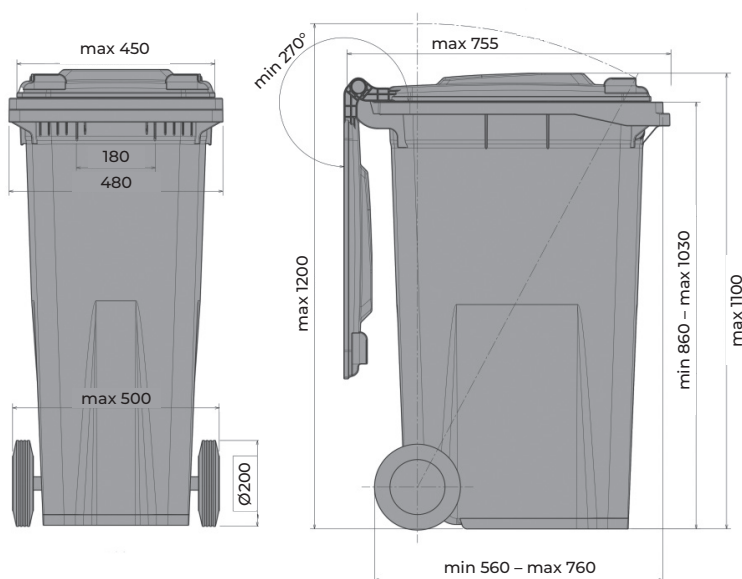

# 190 LITER

CRAEMER GMBH

Denne 2-hjulede affaldsbeholder har en solid og holdbar konstruktion, hvor de mest udsatte steder er ekstra forstærket for at sikre en lang levetid. Alle beholderens dele er genanvendelige. Produceret i Europa af Craemer GmbH.

## MÅL

Bredde 480 mm  
Højde 1100 mm  
Dybde 755 mm

Mindre afvigelser i forhold til mål kan forekomme.