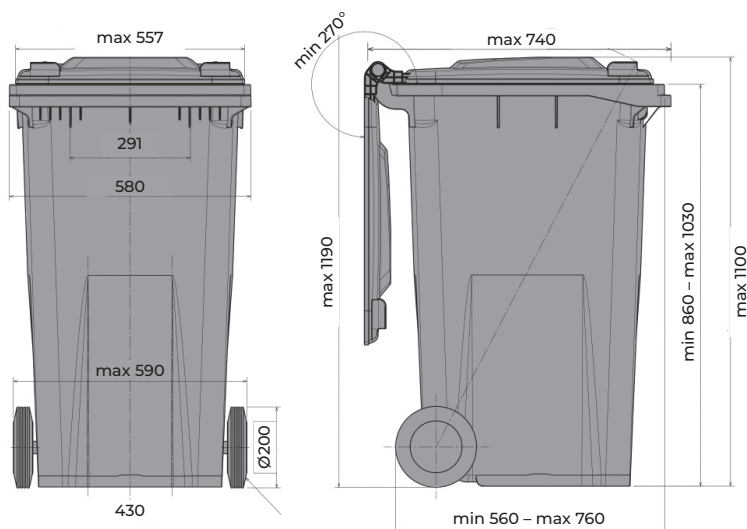

240 LITER

CRAEMER GMBH

Denne 2-hjulede affaldsbeholder har en solid og holdbar konstruktion, hvor de mest udsatte steder er ekstra forstærket for at sikre en lang levetid. Alle beholderens dele er genanvendelige. Produceret i Europa af Craemer GmbH.

MÅL

Bredde 580 mm
Højde 740 mm
Dybde 1100 mm

Mindre afvigelser i forhold til mål kan forekomme.

MATERIALER

Støbt af høj kvalitets og højdensitets polyethylen (HDPE)
Resistent overfor UV-stråler, frost, varme og kemikalier
Metaldele af galvaniseret stål
Kan indeholde genbrugsplast
Alle dele er genanvendelige

FARVER

Standardfarver: grå og grøn
På efterspørgsel: gul, rød, blå og brun

HJUL

200 mm
250 mm
300 mm (på efterspørgsel)

LÅG

Standardlåg
Låg-i-låg
Sidehængslede låg inddelt 40/60, 50/50, 60/40*

SKILLEVÆG

40/60, 50/50 eller 60/40

LÅS

Sudhaus lås (standardlåg)
Hængelåsebeslag (standardlåg)
Smæklås for trekantsnøgle (standardlåg)

INDKAST

Glasindkast Ø170 mm (standardlåg)
Glasindkast Ø250 mm (standardlåg)
Securityindkast (standardlåg)
Papirrille (standardlåg)