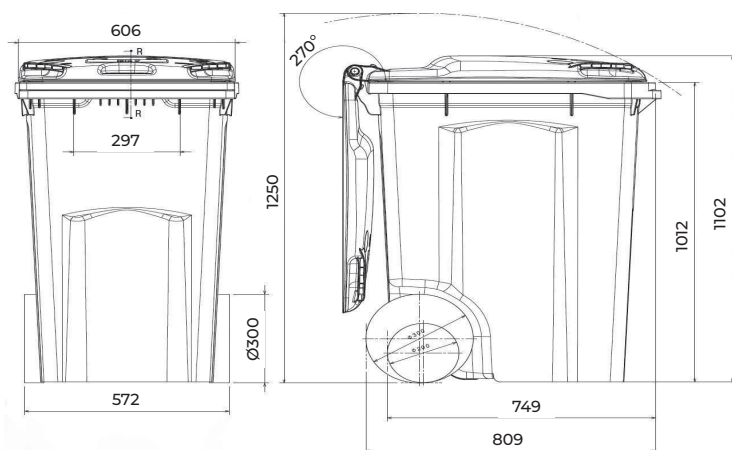

360 LITER

CRAEMER GMBH

Denne 2-hjulede affaldsbeholder har en solid og holdbar konstruktion, hvor de mest udsatte steder er ekstra forstærket for at sikre en lang levetid. Alle beholderens dele er genanvendelige. Produceret i Europa af Craemer GmbH.

MÅL

Bredde 606 mm
Højde 1102 mm
Dybde 749 mm

Mindre afvigelser i forhold til mål kan forekomme.

MATERIALER

Støbt af høj kvalitets og højdensitets polyethylen (HDPE)
Resistent overfor UV-stråler, frost, varme og kemikalier
Metaldele af galvaniseret stål
Kan indeholde genbrugsplast
Alle dele er genanvendelige