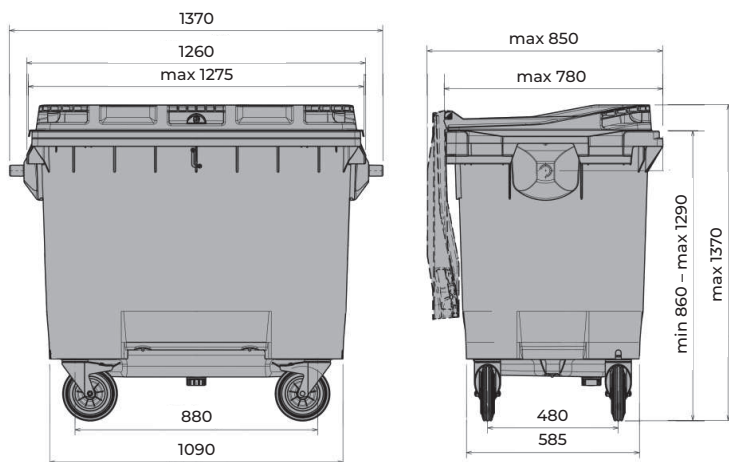

660 LITER

CRAEMER GMBH

Denne 4-hjulede affaldsbeholder har en solid og holdbar konstruktion, hvor de mest udsatte steder er ekstra forstærket for at sikre en lang levetid. Alle beholderens dele er genanvendelige. Produceret i Europa af Craemer GmbH.

MÅL

Bredde 1370 mm
Højde 1160 mm
Dybde 850 mm

Mindre afvigelser i forhold til mål kan forekomme.

MATERIALER

Støbt af høj kvalitets og højdensitets polyethylen (HDPE)
Resistent overfor UV-stråler, frost, varme og kemikalier
Metaldele af galvaniseret stål
Kan indeholde genbrugsplast
Alle dele er genanvendelige