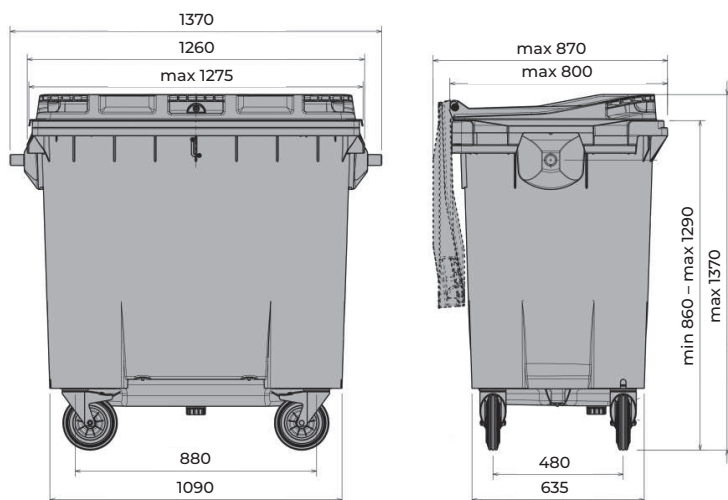

770 LITER

CRAEMER GMBH

Denne 4-hjulede affaldsbeholder har en solid og holdbar konstruktion, hvor de mest udsatte steder er ekstra forstærket for at sikre en lang levetid. Alle beholderens dele er genanvendelige. Produceret i Europa af Craemer GmbH.

MÅL

Bredde 1370 mm
Højde 1370 mm
Dybde 870 mm

Mindre afvigelser i forhold til mål kan forekomme.

MATERIALER

Støbt af høj kvalitets og højdensitets polyethylen (HDPE)
Resistent overfor UV-stråler, frost, varme og kemikalier
Metaldele af galvaniseret stål
Kan indeholde genbrugsplast
Alle dele er genanvendelige