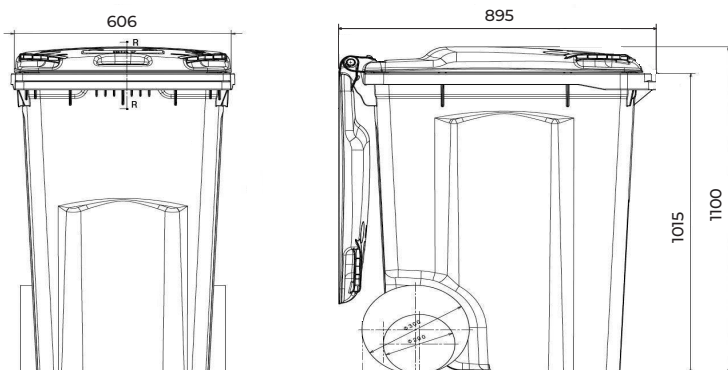

MÅL

Bredde 606 mm
Højde 1100 mm
Dybde 895 mm

Mindre afvigelser i forhold til mål kan forekomme.

MATERIALER

Støbt af høj kvalitets og højdensitets polyethylen (HDPE)
Resistent overfor UV-stråler, frost, varme og kemikalier
Metaldele af korrosionsbeskyttet stål
Kan indeholde genbrugsplast
Alle dele er genanvendelige